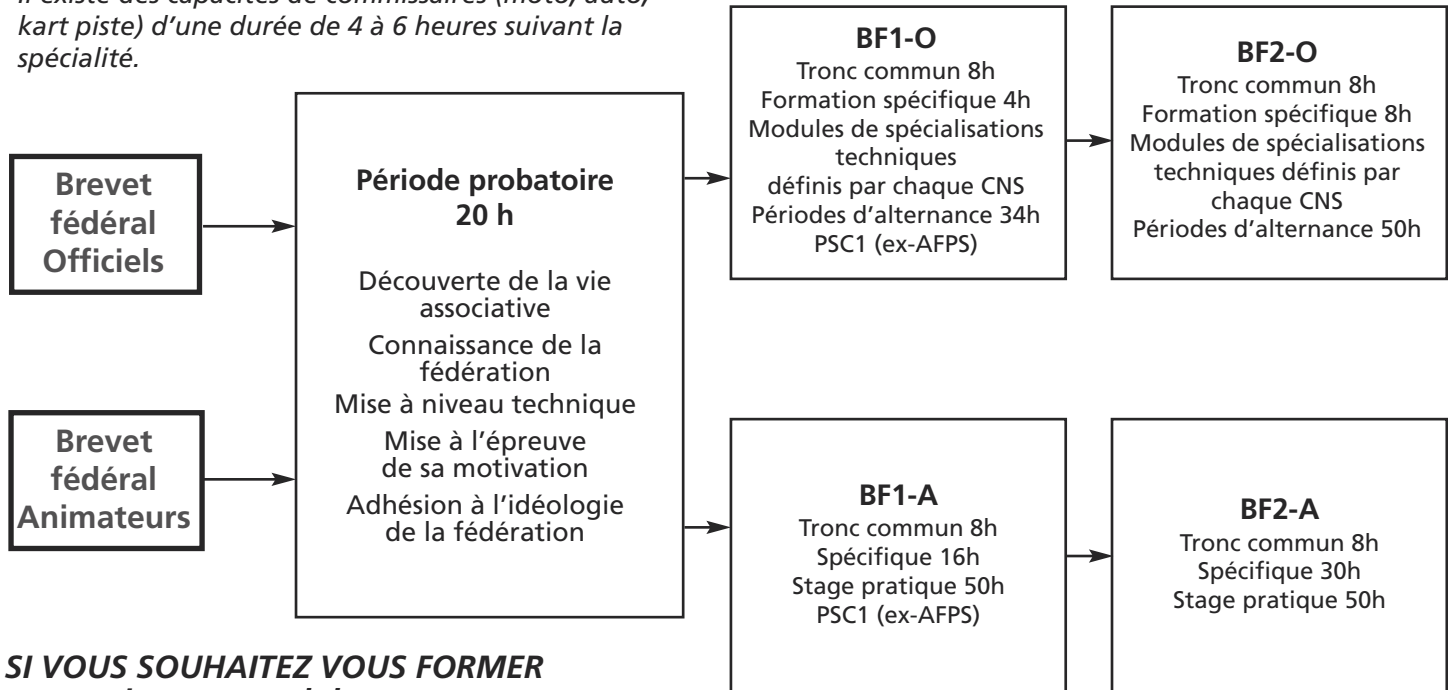

LA FORMATION DES ANIMATEURS ET DES OFFICIELS

Pour nos commissaires de piste, la formation a été allégée. Le brevet fédéral n'est plus une nécessité. Il existe des capacités de commissaires (moto, auto, kart piste) d'une durée de 4 à 6 heures suivant la spécialité.

SI VOUS SOUHAITEZ VOUS FORMER
pour animer votre club,
pour encadrer des pratiquants,
pour arbitrer,
pour diriger une épreuve ...
...CONTACTEZ VOTRE DÉLÉGATION DÉPARTEMENTALE !